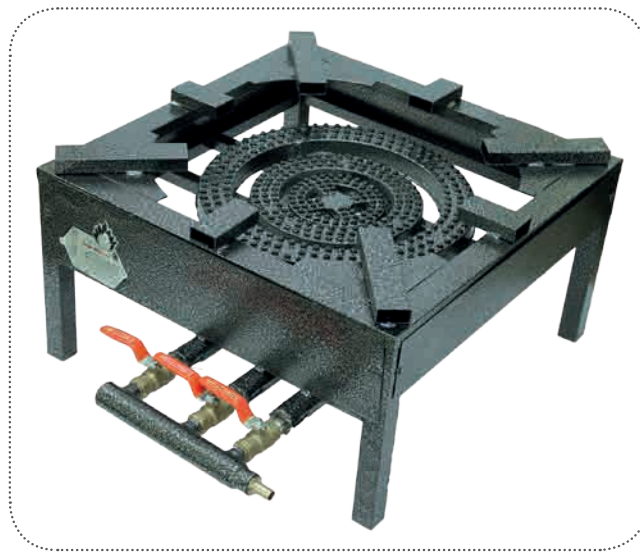

304

306

60×60	three medium flame	سه شعله متوسط	401
65×65	three medium flame	سه شعله بزرگ	402
55×55	three small flame	سه شعله کوچک	405

402

401

405

60×60	three medium flames furnace	سه شعله متوسط کوره دار	403
65×65	three big furnace flames	سه شعله بزرگ کوره دار	404