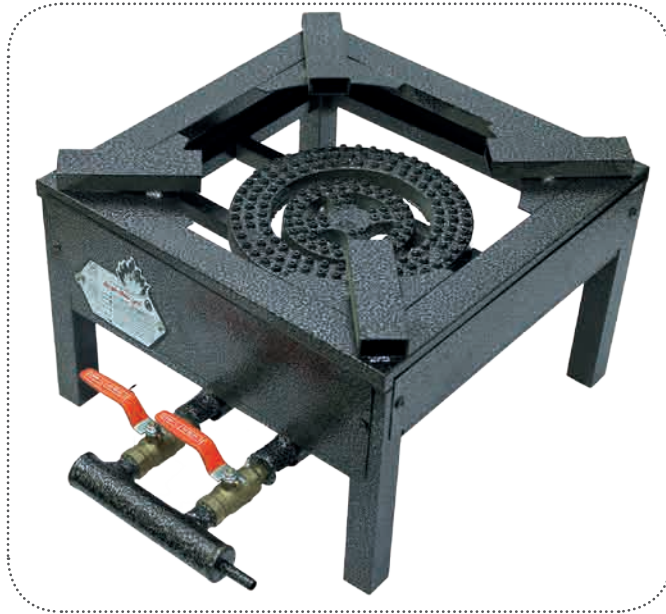

Paint 

Qualify control 

24×24	single small flame	تک شعله کوچک	201
30×30	single medium flame	تک شعله متوسط	202
40×40	single big flame	تک شعله بزرگ	203

201

203

202

301

40×40	two small flames	دو شعله کوچک	301
55×55	two big flames	دو شعله بزرگ	302