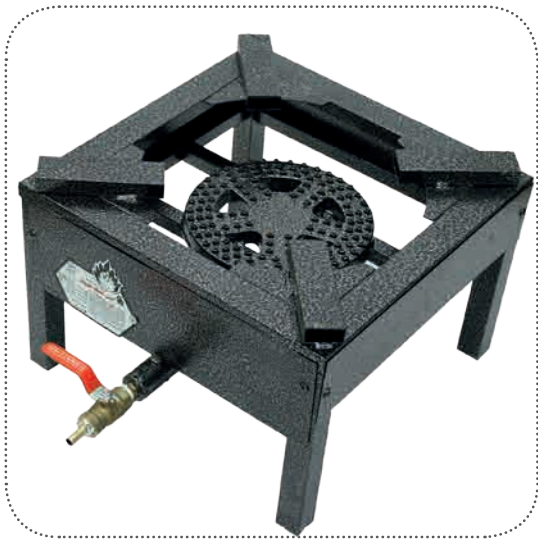

Paint 

Qualify control 

24×24	single small flame	تک شعله کوچک	201
30×30	single medium flame	تک شعله متوسط	202
40×40	single big flame	تک شعله بزرگ	203

201

203

202

301

40×40	two small flames	دو شعله کوچک	301
55×55	two big flames	دو شعله بزرگ	302